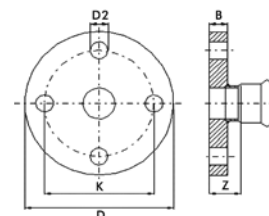

фланец press PN16

ГРУППА: G

Размер	Dn	отвер.	*	Код арт.	Кол. в пак./короб.	Ед.	Цена €/Ед.
15	15	4		6190756	1/15	шт.	43,48
18	15	4		6190767	1/15	шт.	44,42
22	20	4		6190778	1/12	шт.	52,02
28	25	4		6190789	1/12	шт.	64,08
35	32	4		6190791	1/6	шт.	91,90
42	40	4		6190800	1/4	шт.	107,26
54	50	4		6190811	1/2	шт.	132,28
76,1	65	4		620412.1	4/-	шт.	188,00
88,9	80	8		620413.2	2/-	шт.	219,84
108	100	8		620414.3	2/-	шт.	263,40
139,7	125	8	**	6310010	1	шт.	451,92
168,3	150	8	**	6310022	1	шт.	551,58