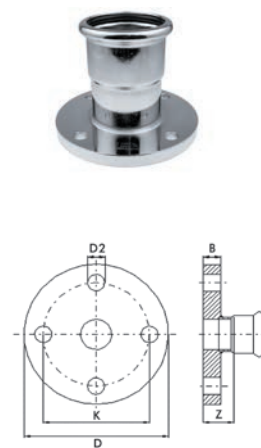

фланец press PN16

ГРУППА: I

Размер	Дп	*	Код арт.	отвер.	Кол. в пак.	Ед.	Цена €/Ед.
35	32		6341500	4	1	шт.	65,12
42	40		6341511	4	1	шт.	71,58
54	50		6341522	4	1	шт.	78,22
66,7	65		6340323	4	1	шт.	110,04
76,1	65		620659.6	4	1	шт.	132,98
88,9	80		620660.7	8	1	шт.	157,98
108	100		620661.8	8	1	шт.	187,58

Код	Z	D	D2	K	B
6341500	44	140	14	100	18
6341511	47	150	18	110	18
6341522	52	185	18	125	18
6341523	39	185	18	145	18
620659.6	79	185	18	145	18
620660.7	78	200	18	160	20
620661.8	88	220	18	168	20